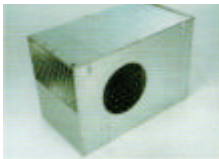

## Nids pour lapins

**Réf : A 420**

Nid à ouverture supérieure

Dim 42cm x prof ; 25cm x H 30cm  
Conçu pour être accroché à l'extérieur de la cage.  
Convient UNIQUEMENT pour les cages n° A 157 et A 159

**Réf : A 430**

Nid à ouverture supérieure et laterale

Dim 42cm x prof ; 23cm x H 28cm  
Conçu pour être accroché à l'extérieur de la cage ou posé à l'intérieur de celle-ci.  
Convient pour toutes les sortes de cages qui ne sont pas reprises dans le catalogue.

**Réf : A 425**

Nid universel à ouverture supérieure

Dim 40cm x prof ; 27cm x H 33cm  
Conçu pour être accroché à l'extérieur de la cage. Le fond du nid est un berceau en plastique amovible qui se pose dans le nid, ce qui empêche les lapereaux de sortir prématurément.